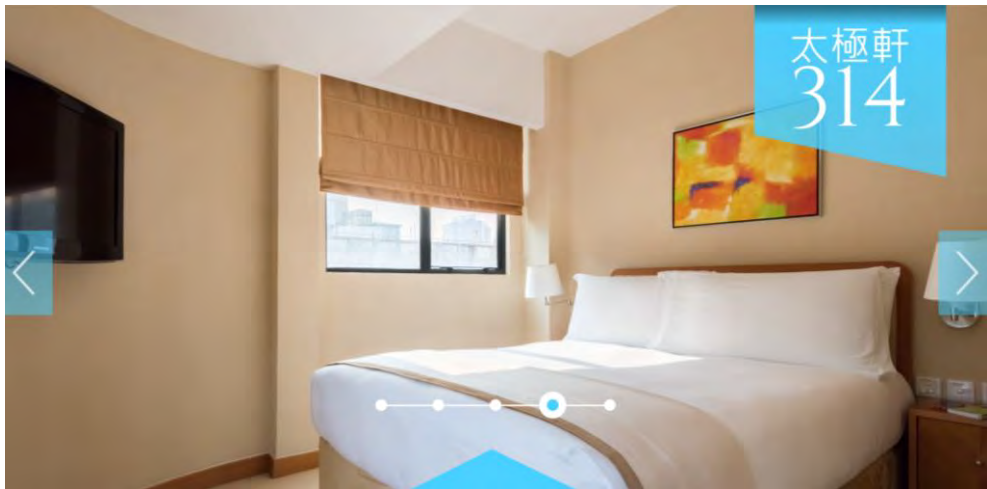

https://www.chi-residences.com/tc/residences/314

太極軒 最新消息及優惠 有關太極軒 立即預訂 ENG

佐敦彌敦道中心 租金

- 每月租金：開放式單位 (單位面積介乎430-490平方呎) 港幣24,100元 - 港幣27,600元
  單睡房 (單位面積介乎410-760 平方呎) 港幣24,100元 - 港幣36,200元
  豪華單睡房 (單位面積 900 平方呎) 港幣39,900元 - 港幣40,400元
  雙睡房 (單位面積 1,400 平方呎) 港幣60,000元
- 57戶設施齊全的服裝式住宅 (單位面積介乎410 - 1,400平方呎)
- 每間客房的標準入住人數為2位成人或2位成人及1位小童 (年齡12歲以下)；入住最多3位成人或2位成人及2位小童 (年齡12歲以下)，第3位住客需額外費用。加床或嬰兒床可按要求安排，需額外收費。
- 此租金已包括政府差餉及地稅、管理費、服務費、公共設施費與寬頻連接。
- 太極軒對寵物無任歡迎。每隻寵物每月收費港幣3,000元。

https://www.chi-residences.com/tc/residences/138

太極軒 最新消息及優惠 有關太極軒 立即預訂 ENG

租金

- 每月租金：開放式單位 (單位面積290 / 340平方呎) 港幣23,000元 - 港幣32,000元
  單睡房 (單位面積520 / 600 平方呎) 港幣37,000元 - 港幣43,000元
  單睡房連花園 (單位面積750平方呎) 港幣60,000元
  家庭房 (單位面積650平方呎) 港幣45,000元 - 港幣48,000元
  雙睡房 (單位面積780 / 800 平方呎) 港幣50,000元 - 港幣59,000元
  複式三睡房 (單位面積1,900 平方呎) 港幣120,000元
  頂樓全層 (單位面積2,400平方呎) 港幣150,000元
- 107戶設施齊全的服務式住宅單位包括開放式、單睡房、家庭房、雙睡房、複式三睡房及頂樓套房面積介乎290 - 2,400平方呎。
- 每間客房的標準入住人數為2位成人或2位成人及1位小童 (年齡12歲以下)；入住最多3位成人或2位成人及2位小童 (年齡12歲以下)，第3位住客需額外費用。加床或嬰兒床可按要求安排，需額外收費。
- 租金已包括政府差餉及地稅、管理費、服務費、公共設施費與寬頻連接。
- 太極軒對寵物無任歡迎。每隻寵物每月收費港幣3,000元。