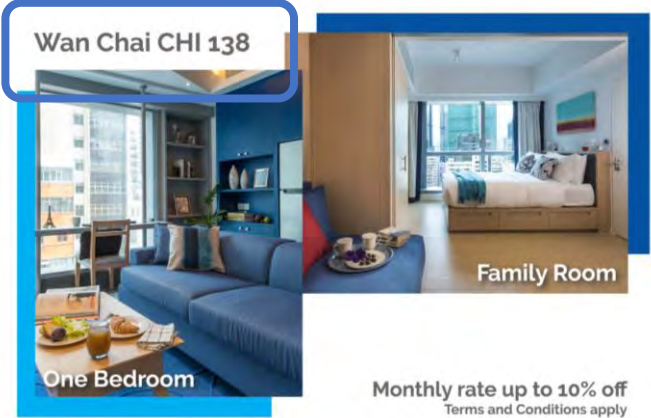

入住期間享免費更換床單及毛巾服務
Free Bed Linen & Towels Changing Service During stay

29 Nights

4 次
TIMES

名額有限 先到先得 額滿即止 *Limited Quota, First come First served*

優惠須受條款及細則約束，即掃二維碼了解更多！
Terms and conditions apply, Scan QR code to learn more!

圖片只供參考 Photos are for reference only

香港青年旅舍協會
YHA Youth Hostels Association

3728 3550 / 3728 3500 mhh.res@yha.org.hk

Introduction of 太極軒

chi-residences.com/tc/residences/314

https://www.chi-residences.com/tc/residences/314

太極軒 最新消息及優惠 有關太極軒 立即預訂 ENG

佐敦彌敦道中心 租金

- 每月租金：開放式單位 (單位面積介乎430-490平方呎) 港幣24,100元 - 港幣27,600元
 單睡房 (單位面積介乎410-760 平方呎) 港幣24,100元 - 港幣36,200元
 豪華單睡房 (單位面積 900 平方呎) 港幣39,900元 - 港幣40,400元
 雙睡房 (單位面積 1,400 平方呎) 港幣60,000元
- 57戶設施齊全的服裝式住宅 (單位面積介乎410 - 1,400平方呎)
- 每間客房的標準入住人數為2位成人或2位成人及1位小童 (年齡12歲以下)；入住最多3位成人或2位成人及2位小童 (年齡12歲以下)，第3位住客需額外費用。加床或嬰兒床可按要求安排，需額外收費。
- 此租金已包括政府差餉及地稅、管理費、服務費、公共設施費與寬頻連接。
- 太極軒對寵物無任歡迎。每隻寵物每月收費港幣3,000元。

https://www.chi-residences.com/tc/residences/138

太極軒 最新消息及優惠 有關太極軒 立即預訂 ENG

租金

- 每月租金：開放式單位 (單位面積290 / 340平方呎) 港幣23,000元 - 港幣32,000元
 單睡房 (單位面積520 / 600 平方呎) 港幣37,000元 - 港幣43,000元
 單睡房連花園 (單位面積750平方呎) 港幣60,000元
 家庭房 (單位面積650平方呎) 港幣45,000元 - 港幣48,000元
 雙睡房 (單位面積780 / 800 平方呎) 港幣50,000元 - 港幣59,000元
 複式三睡房 (單位面積1,900 平方呎) 港幣120,000元
 頂樓全層 (單位面積2,400平方呎) 港幣150,000元
- 107戶設施齊全的服務式住宅單位包括開放式、單睡房、家庭房、雙睡房、複式三睡房及頂樓套房面積介乎290 - 2,400平方呎。
- 每間客房的標準入住人數為2位成人或2位成人及1位小童 (年齡12歲以下)；入住最多3位成人或2位成人及2位小童 (年齡12歲以下)，第3位住客需額外費用。加床或嬰兒床可按要求安排，需額外收費。
- 租金已包括政府差餉及地稅、管理費、服務費、公共設施費與寬頻連接。
- 太極軒對寵物無任歡迎。每隻寵物每月收費港幣3,000元。